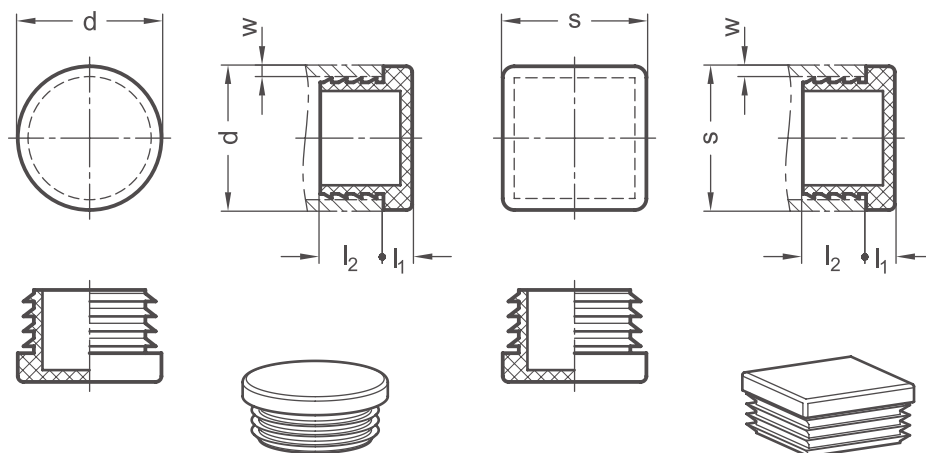

PRODUKTINFO

Abdeckkappen AS verschließen entgratete Konstruktionsrohre stirnseitig. Sie bilden so einen optisch ansprechenden Abschluss und schützen vor Verletzungen.

Die Kunststoff-Abdeckkappen sind aus Polyethylen gefertigt.

RoHS konformes Produkt

elesa
Original design NIL.T

d	w	l ₁	l ₂	für Rohr
D 10	1 ... 2	3,5	11	RS
D 12	1 ... 2	3,5	11	RS
D 13	1 ... 2	4	11	1/4"
D 14	1 ... 2	5	11,5	RS
D 15	1 ... 2	3	11,5	RS
D 16	1 ... 2	5	11	RS
D 18	1 ... 2	5	11,5	RS
D 20	1 ... 2,5	5	11,5	RS
D 22	1 ... 2	5	11,5	-
D 25	1 ... 2	5	11,5	RS
D 26	1 ... 2	5	11,5	-
D 27	1 ... 2	5	11,5	3/4"
D 28	1 ... 2	5	11,5	-
D 30	1 ... 2,5	5	11,5	RS
D 32	1 ... 2	5	12	RS
D 34	1 ... 2	5	11,5	1"

d	w	l ₁	l ₂	für Rohr
D 35	1 ... 3	5	11,5	RS
D 36	1 ... 3	5	11,5	-
D 38	1 ... 3,5	5	11,5	-
D 40	1 ... 3	5	11,5	RS
D 42	1 ... 3	5	11,5	RS
D 45	1 ... 3	5	11	RS
D 48	1,2 ... 3,6	5	11,5	RS
D 50	2,5 ... 4,5	5	11,5	RS
D 55	3 ... 5	5	14,5	RS
D 60	3 ... 5	5	17,5	RS
D 70	1,5 ... 3,5	5	21	-
D 76	1,6 ... 4	6	21,5	2 1/2"
D 80	1,5 ... 3	5	22	-
D 88	1,5 ... 4	6	21,5	3"
D 90	1,5 ... 5	6	21	-
D 100	2 ... 4,5	6	28,5	-

s	w	l ₁	l ₂	für Rohr
V 10	0,8 ... 2,5	4	12	-
V 12	1 ... 2	4	12	-
V 15	1 ... 2	3	11,5	-
V 16	1 ... 2,5	5	11,5	-
V 18	1,5 ... 3	5	11,5	-
V 20	1 ... 3	5	11,5	RS
V 22	1 ... 3,5	5	12	-
V 25	1 ... 3	5	11,5	RS
V 30	1 ... 3	5	11,5	RS
V 34	1 ... 3	5	14,5	-
V 35	1 ... 3	5	11,5	RS
V 40	1 ... 3	5	14,5	RS
V 45	1 ... 3	5	14,5	RS
V 50	2,6 ... 4	5,5	24	RS
V 55	2 ... 4,5	5	14,5	-
V 60	1,5 ... 3,5	5	15	-
V 70	2 ... 5	5	22	-
V 80	1,5 ... 4	6	21	-
V 90	3 ... 5	6	21	-
V 100	1 ... 4	7	21	-